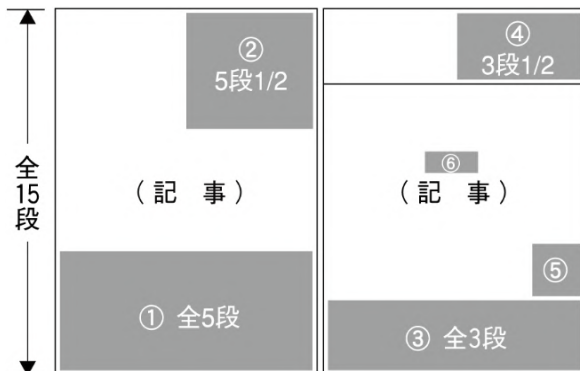

東京ビッグサイト
南展示棟

弊社は、半導体・一般電子部品・プリント回路・液晶の専門紙「電子デバイス産業新聞」を発行しています。2021年10月21日号は、プリント基板と関連市場に焦点を当てた特集を企画し、「JPCA Show 2021」<10/27(水)~29(金)、東京ビッグサイト 南展示棟>に合わせてご用意しました。是非広告出稿のご検討をお願い申し上げます。

■ 特集の記事予定

- ① 国内大手プリント基板メーカーの業績動向
- ② 国内大手プリント基板メーカーの投資動向
- ③ LDI/DI 装置の市場動向
- ④ チップマウンターの業界動向

<3,000部を無料配布>

10月21日号は、「JPCA Show 2021」を含む「電子機器トータルソリューション展2021」<10月27日(水)~29日(金)、東京ビッグサイト 南展示棟>の会場で3,000部を無料配布します。

■ 広告掲載に適した企業

- ① プリント配線板(FPC、片面板、両面板、多層板)、プリント回路実装、設計、めっきプロセス、穴あけプロセスのメーカー・商社
- ② 直接描画(LDI/DI)装置のメーカー・商社
- ③ プリント回路関連(銅張積層板などプリント回路基板材料、製造用機器・装置、薬液、実装用部材・装置など)のメーカー・商社

- 媒体名 電子デバイス産業新聞
- 発行日 2021年10月21日号

- 広告申込締切日 2021年10月7日(木)
- 広告原稿締切日 2021年10月12日(火)

■ 広告掲載料金表 ※主要サイズ

サイズ (mm)		1面	中面	終面
① 全5段	天地166×左右379	450,000円(税込495,000円)	360,000円(税込396,000円)	405,000円(税込445,500円)
② 5段1/2	天地166×左右188	225,000円(税込247,500円)	180,000円(税込198,000円)	202,500円(税込222,750円)
③ 全3段	天地99×左右379	270,000円(税込297,000円)	216,000円(税込237,600円)	243,000円(税込267,300円)
④ 3段1/2	天地99×左右188	135,000円(税込148,500円)	108,000円(税込118,800円)	121,500円(税込133,650円)
⑤ 突き出し	天地64×左右58	56,000円(税込61,600円)	45,000円(税込49,500円)	50,500円(税込55,550円)
⑥ 記事中	天地30×左右67	45,000円(税込49,500円)	36,000円(税込39,600円)	40,500円(税込44,550円)

※4色(カラー)をご希望の場合は、210,000円(税込231,000円)の追加料金を頂戴します。

※税込の広告掲載料金をご請求させていただきます。

■ 広告サイズ ※主要サイズ

・紙面は、全15段で作られています。

■ 広告制作要項

Illustratorで作成したEPSデータをお願いします。

1. ・Illustrator CS4以下で保存したEPSデータをお願いします。CS5以上をお使いの際は、CS4形式で保存してください。
   - ・グレースケールで制作してください。※RGB不可
   - ・テキストはアウトライン化し、孤立点は消してください。
   - ・配置する画像データの解像度は350dpiが適しています。
   - ・ファイル名は半角英数字のみ使用してください。
2. [カラー広告の注意点]
3. ・CMYKモードで制作してください。※特色不可
   - ・各色(CMYK)の合計は230%以下をお願いします。
   - ・オーバープリントは設定しないでください。

[広告データの入稿方法]

広告データは、CD-Rなどに入れて郵送してください。広告内容を確認するため、プリントアウトもお付けください。掲載日の7営業日前までに弊社必着をお願いします。

210603

● お申込み・お問い合わせは

● 取扱い代理店

株式会社 産業タイムズ社

TEL: 03-5835-5893 FAX: 03-5835-5493

E-mail: ad@sangyo-times.co.jp

〒101-0032 東京都千代田区岩本町1-10-5 TMMビル3階